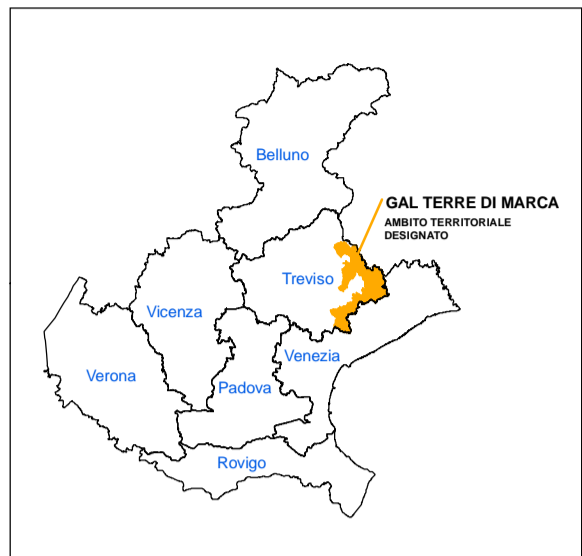

FEASR

REGIONE DEL VENETO

Fondo europeo agricolo per lo sviluppo rurale: l'Europa investe nelle zone rurali

- Siti GAL - Terre di Marca**
- A - ARCHITETTURE**
- CE-A1: Villa Zeno
 - CH-A2: Casone rurale Zamuner
 - FO-A3: Casa rurale Vallonto
 - FO-A4: Borgo rurale Vallonto
 - FO-A5: Museo etnografico villa Marcello del Majno
 - GA-A6: Borgo rurale Campomolino
 - GA-A7: Maglio idraulico *Tone!*
 - GA-A8: Mulini Santuz e Ambruzzi sulla Resteggia
 - GA-A9: Case rurali Moras, ansa Restera Zandegiacomi
 - GO-A10: Chiesetta di Sant'Urbano
 - GO-A11: Borgo rurale Baver
 - GM-A12: Palazzo demaniale Navole
 - GM-A13: Villa Revedin sul Monticano
 - MA-A14: Casa poeta Dall'Ongaro
 - MO-A15: Abbazia del Pero
 - MO-A16: Casa Botter
 - MO-A17: Casa del soldato a Villa Albrizzi
 - MT-A18: Forno da pane a Motta di Livenza
 - MT-A19: Latteria di Lorenzaga
 - OR-A20: Fornace da calce Bortot
 - OS-A21: Villa Da Re Chastonay
 - PO-A22: Porta d'acqua di villa Giustinian
 - PO-A23: Monte di Pietà a Portobuffolè
 - RO-A24: Fornace da mattoni Fragnan
 - RO-A25: Villa Oniga sul Vallio
 - ZE-A26: Monumento ai caduti di Zenson di Piave
- P - PAESAGGI RURALI**
- GA-P1: Palù Francenigo e corso Aralt
 - GO-P2: Area risorgive Rio Zigana
 - GM-P3: Roccolo di caccia Sala di Sopra
 - MA-P4: Cave di Mansuè
 - MA-P5: Bosco Vize a Basalghelle
 - MA-P6: Corridoio fluviale del Rasego
 - ME-P7: Ansa Saccon Smoiasson sulla Livenza
 - MO/RO-P8: Fiumi Vallio e Meolo
 - OR/FO-P9: Corridoio fluviale del Lia
 - OS-P10: Area risorgive Bavaroi Bosco
 - PO-P11: Ansa del Gonf sulla Livenza
 - PO/MA-P12: *Prà dei Gal*
 - RO-P13: Bosco Girotto, "un uomo senza desideri"
 - RO-P14: Via Claudia Augusta
 - SA-P15: Percorso lungo il Piave a Salgareda
 - ZE-P16: Golea a Zenson di Piave
 - RO-P17: Passo barca *Passeto de Pagnin*