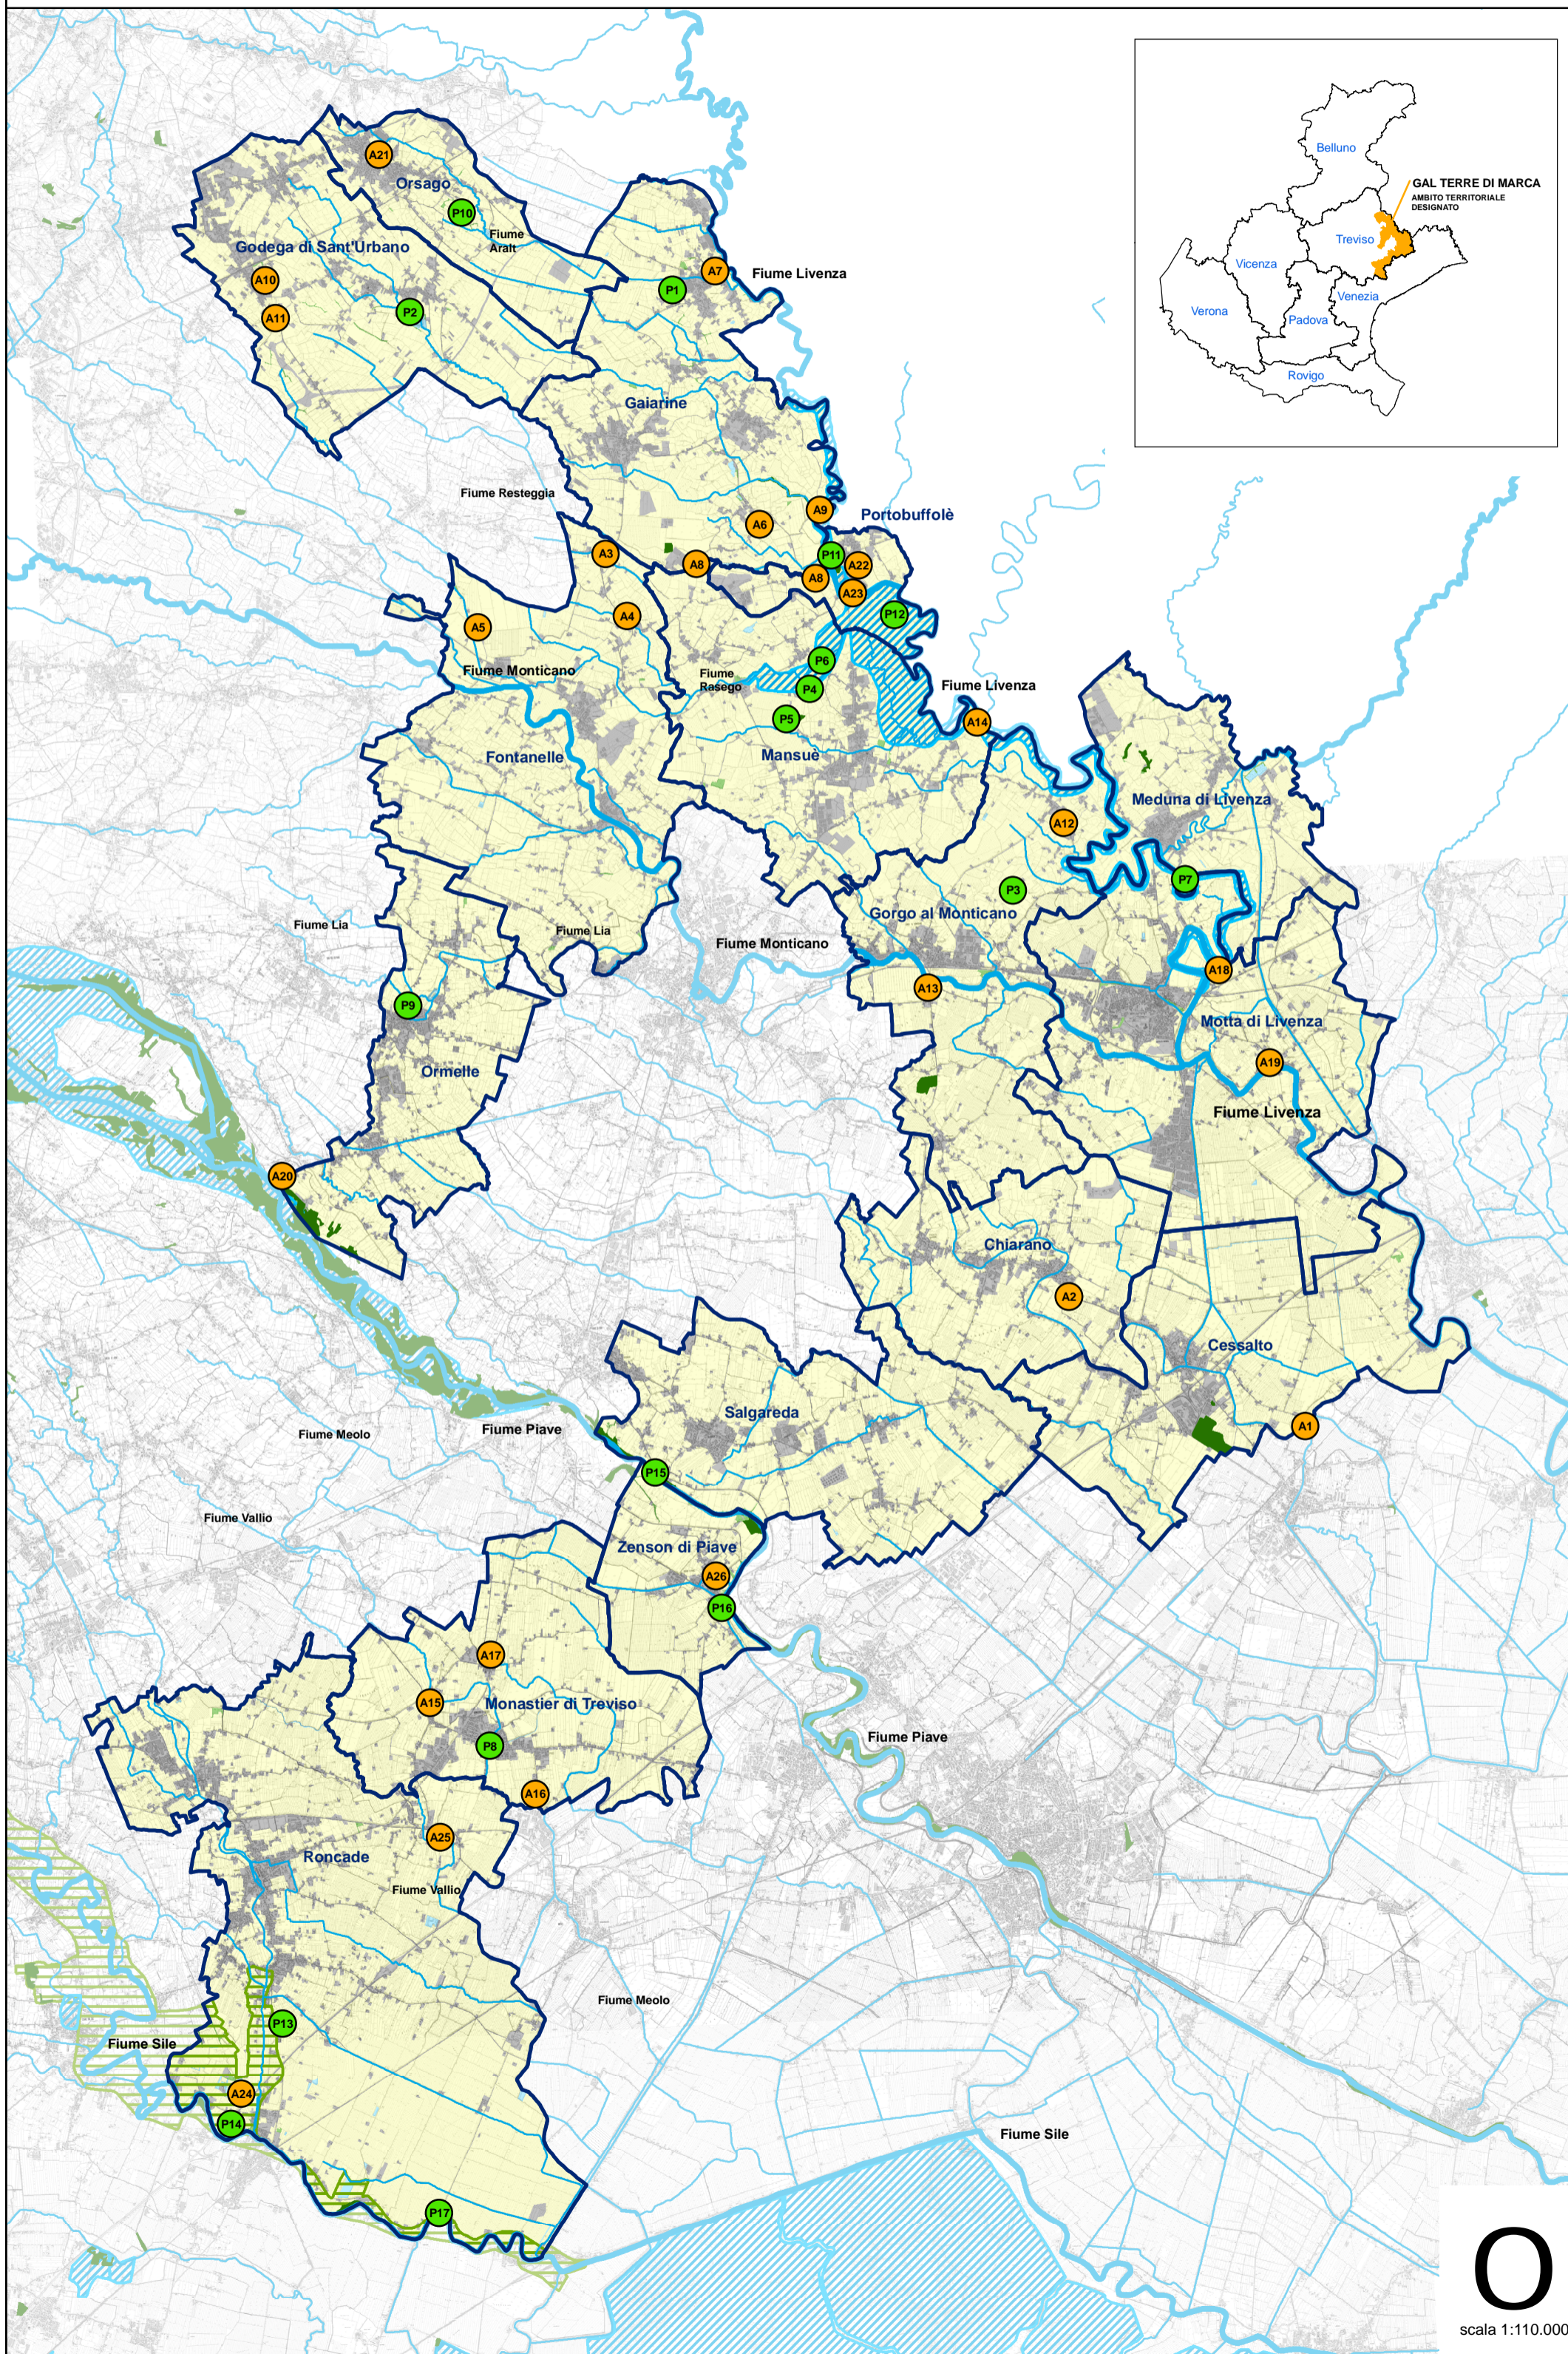

FEASR

REGIONE DEL VENETO

Fondo europeo agricolo per lo sviluppo rurale: l'Europa investe nelle zone rurali

- Siti GAL - Terre di Marca**
- A - ARCHITETTURE**
- CE-A1: Villa Zeno
 - CH-A2: Casone rurale Zamuner
 - FO-A3: Casa rurale Vallonto
 - FO-A4: Borgo rurale Vallonto
 - FO-A5: Museo etnografico villa Marcello del Majno
 - GA-A6: Borgo rurale Campomolino
 - GA-A7: Maglio idraulico *Tone!*
 - GA-A8: Mulini Santuz e Ambruzzi sulla Resteggia
 - GA-A9: Case rurali Moras, ansa Restera Zandegiacomi
 - GO-A10: Chiesetta di Sant'Urbano
 - GO-A11: Borgo rurale Baver
 - GM-A12: Palazzo demaniale Navole
 - GM-A13: Villa Revedin sul Monticano
 - MA-A14: Casa poeta Dall'Ongaro
 - MO-A15: Abbazia del Pero
 - MO-A16: Casa Botter
 - MO-A17: Casa del soldato a Villa Albrizzi
 - MT-A18: Forno da pane a Motta di Livenza
 - MT-A19: Latteria di Lorenzaga
 - OR-A20: Fornace da calce Bortot
 - OS-A21: Villa Da Re Chastonay
 - PO-A22: Porta d'acqua di villa Giustinian
 - PO-A23: Monte di Pietà a Portobuffolè
 - RO-A24: Fornace da mattoni Fragnan
 - RO-A25: Villa Oniga sul Vallio
 - ZE-A26: Monumento ai caduti di Zenson di Piave
- P - PAESAGGI RURALI**
- GA-P1: Palù Francenigo e corso Aralt
 - GO-P2: Area risorgive Rio Zigana
 - GM-P3: Roccolo di caccia Sala di Sopra
 - MA-P4: Cave di Mansuè
 - MA-P5: Bosco Vize a Basalghelle
 - MA-P6: Corridoio fluviale del Rasego
 - ME-P7: Ansa Saccon Smoiasson sulla Livenza
 - MO/RO-P8: Fiumi Vallio e Meolo
 - OR/FO-P9: Corridoio fluviale del Lia
 - OS-P10: Area risorgive Bavaroi Bosco
 - PO-P11: Ansa del Gonf sulla Livenza
 - PO/MA-P12: *Prà dei Gal*
 - RO-P13: Bosco Girotto, "un uomo senza desideri"
 - RO-P14: Via Claudia Augusta
 - SA-P15: Percorso lungo il Piave a Salgareda
 - ZE-P16: Golea a Zenson di Piave
 - RO-P17: Passo barca *Passeto de Pagnin*